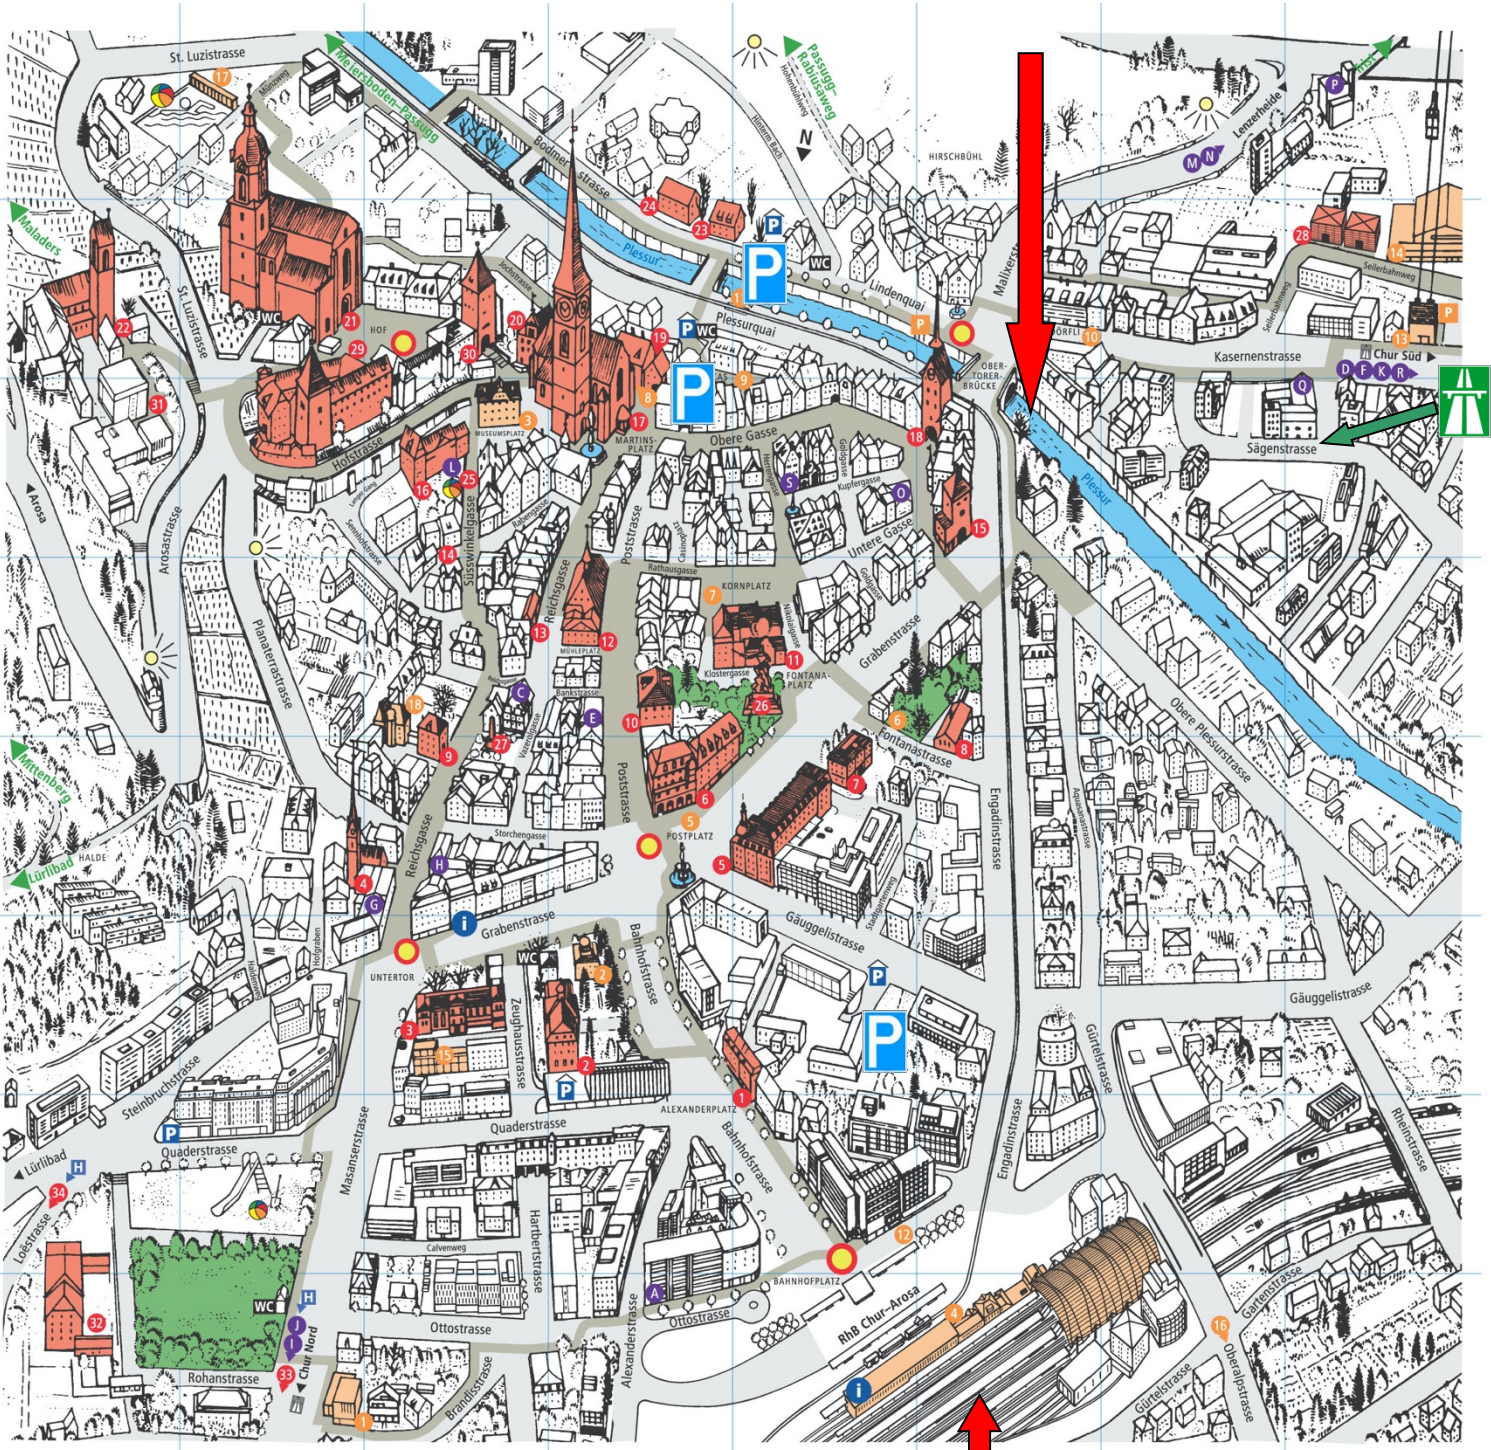

ANFAHRTSPLAN

HOTEL CHUR, WELSDÖRFLI 2 CH-7000 CHUR, TEL. +41 (0)81 254 34 00

AUTOBAHNAUSFAHRT **Nr. 17** CHUR-SÜD, 2 KM IN RICHTUNG ZENTRUM
EXIT **Nr.17** „CHUR-SÜD“ TOWARDS THE CITY CENTRE 2 KM, THE TURN LEFT

HOTELCHUR.CH

MEHR ERLEBEN - IDEAL - ZENTRAL

8-10 Gehminuten vom Bahnhof entfernt
By Train: an 8-10 minute walk from railway station