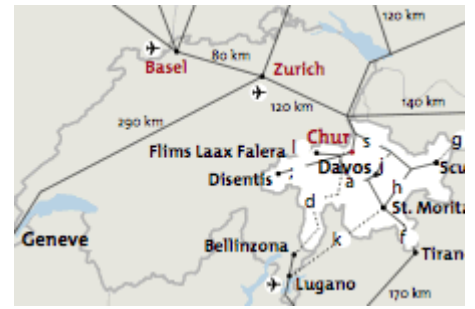

ANFAHRTSPLAN

HOTEL CHUR, WELSDÖRFLI 2 CH-7000 CHUR, TEL. +41 (0)81 254 34 00

AUTOBAHNAUSFAHRT **Nr. 17** CHUR-SÜD, 2 KM IN RICHTUNG ZENTRUM
EXIT **Nr.17** „CHUR-SÜD“ TOWARDS THE CITY CENTRE 2 KM, THE TURN LEFT

HOTELCHUR.CH

MEHR ERLEBEN - IDEAL - ZENTRAL

8-10 Gehminuten vom Bahnhof entfernt
By Train: an 8-10 minute walk from railway station