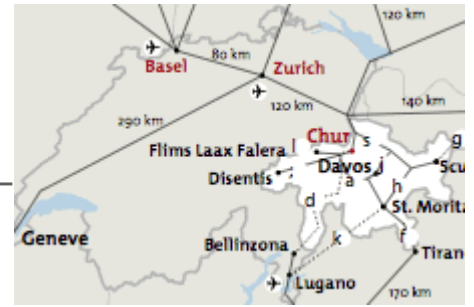

Anfahrtsplan

Hotel Chur, Welschdörfli 2 CH-7000 Chur, Tel. +41 081 254 34 00

Autobahnausfahrt Nr. 17 Chur-Süd, 2 km in Richtung Zentrum
Exit Nr.17 „Chur-Süd“ towards the City centre 2 km, the turn left

8-10 Gehminuten vom Bahnhof entfernt
By Train: an 8-10 minute walk from railway station