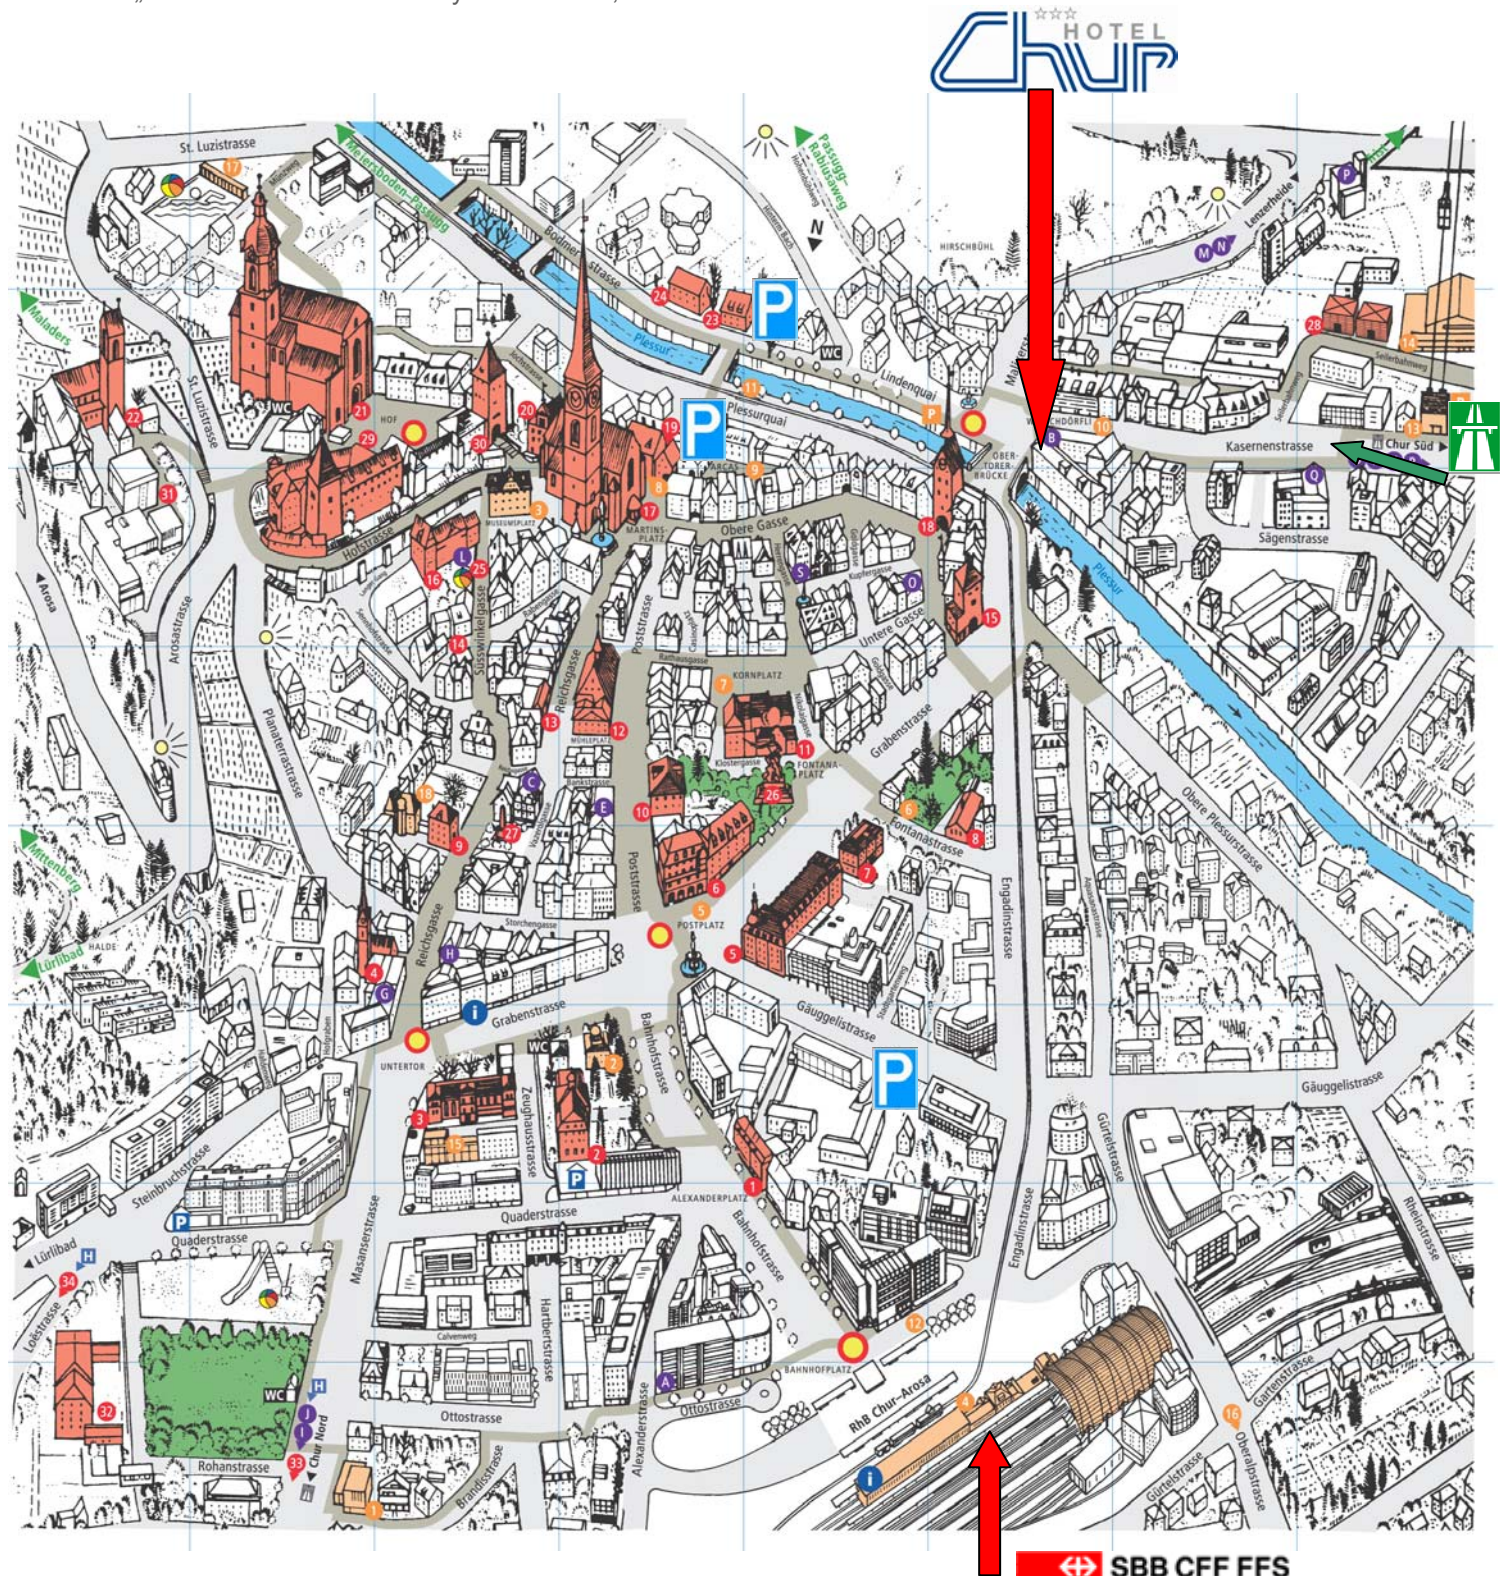

Anfahrtsplan

Hotel Chur, Welschdörfli 2 CH-7000 Chur, Tel. +41 081 254 34 00

Autobahnausfahrt Nr. 17 Chur-Süd, 2 km in Richtung Zentrum
Exit Nr.17 „Chur-Süd“ towards the City centre 2 km, the turn left

8-10 Gehminuten vom Bahnhof entfernt
By Train: an 8-10 minute walk from railway station